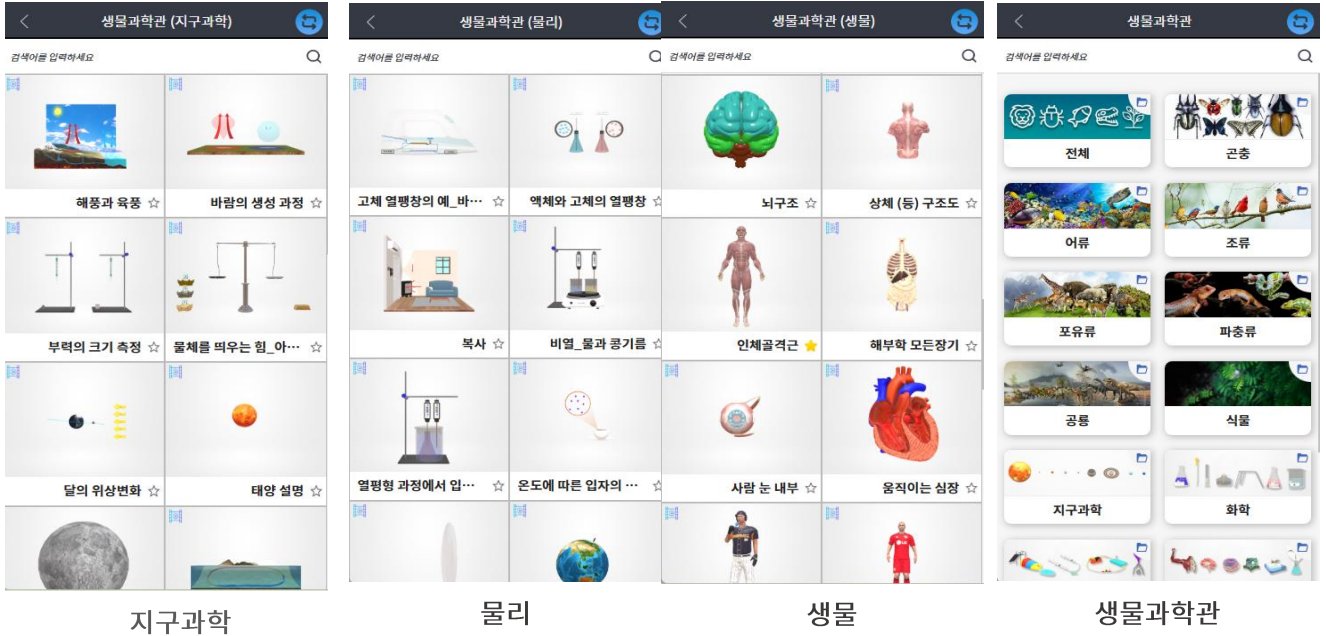

확장현실 사진촬영(AR)

교과연계(학습안내서 & 콘텐츠)

※ 2022 개정 교육과정 포함(특수 교과는 2015 과정)

교과	학년	학기	단원
초등 과학	3학년	1학기	1.동물의 한살이 4.지구의 모습
		2학기	1.동물의 생활
	4학년	1학기	1.지층과 화석 2.식물의 한살이
		5학년	1학기
	2학기		2.생물과 환경
	6학년	1학기	2.지구와 달의 운동 4.식물의 구조와 기능
			2학기
	교과	학년	과목
중등 과학	1학년	과학1	2.생물의 구성과 다양성 3.열 4.물질의 상태변화 5.힘의 작용 6.기체의 성질 7.태양계

제품 정보

내장 콘텐츠

※ 홀로매직의 생물과학관은 각종 생물을 포함하여 약 1000여종의 콘텐츠를 제공합니다

제품 사양

※ 조달청 혁신장터, 벤처나라 학교장터 검색창에서 “홀로매직” 으로 검색하세요! (VAT포함)

구분		중형	중형 세트
하드웨어	모델명	홀로매직P32	홀로매직P32+
	전체크기	735 X 580 X 475/33kg	
기본 서비스	내장 콘텐츠 수	약 4,000개	
	홀로매직-XR	제공(홀로매직 Wifi 연결 필수)	
	3D데이터지원	6가지 포맷 (STL, OBJ, PLY, FBX, GLB, GLTF)	
나라장터 물품식별번호		24587056	
학교장터 물품식별번호		202402158131634	202409279574790
제품 가격		726만원	1,100만원
부가 기능	웹 콘텐츠 이용	1년	무제한
	음성 지원	영어, 일본, 중국어(번체, 간체), 한국어	
	음성인식 명령	1년	무제한
	클라우드-XR	1년	무제한
	XR매직(웹버전)	1년 라이선스	2년 라이선스
	클라우드 사용료	50만원/1년	없음
부가 서비스	전용 하부장	별매(88만원)	포함
	터치모니터	별매	포함