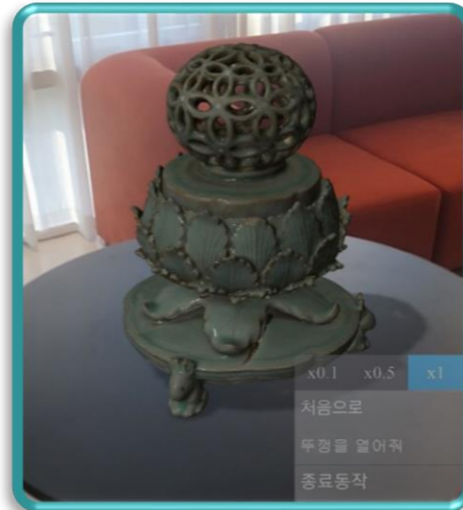

XRShowroom Intorduction

2025.01.22

XRService

3D BANK

(주)쓰리디뱅크 Tel. 1899-3091
대표 김동욱 (010-5507-9884)
E-mail linesync@naver.com
홈페이지: www.3dbank.kr
XR platform: www.3dbank.xyz