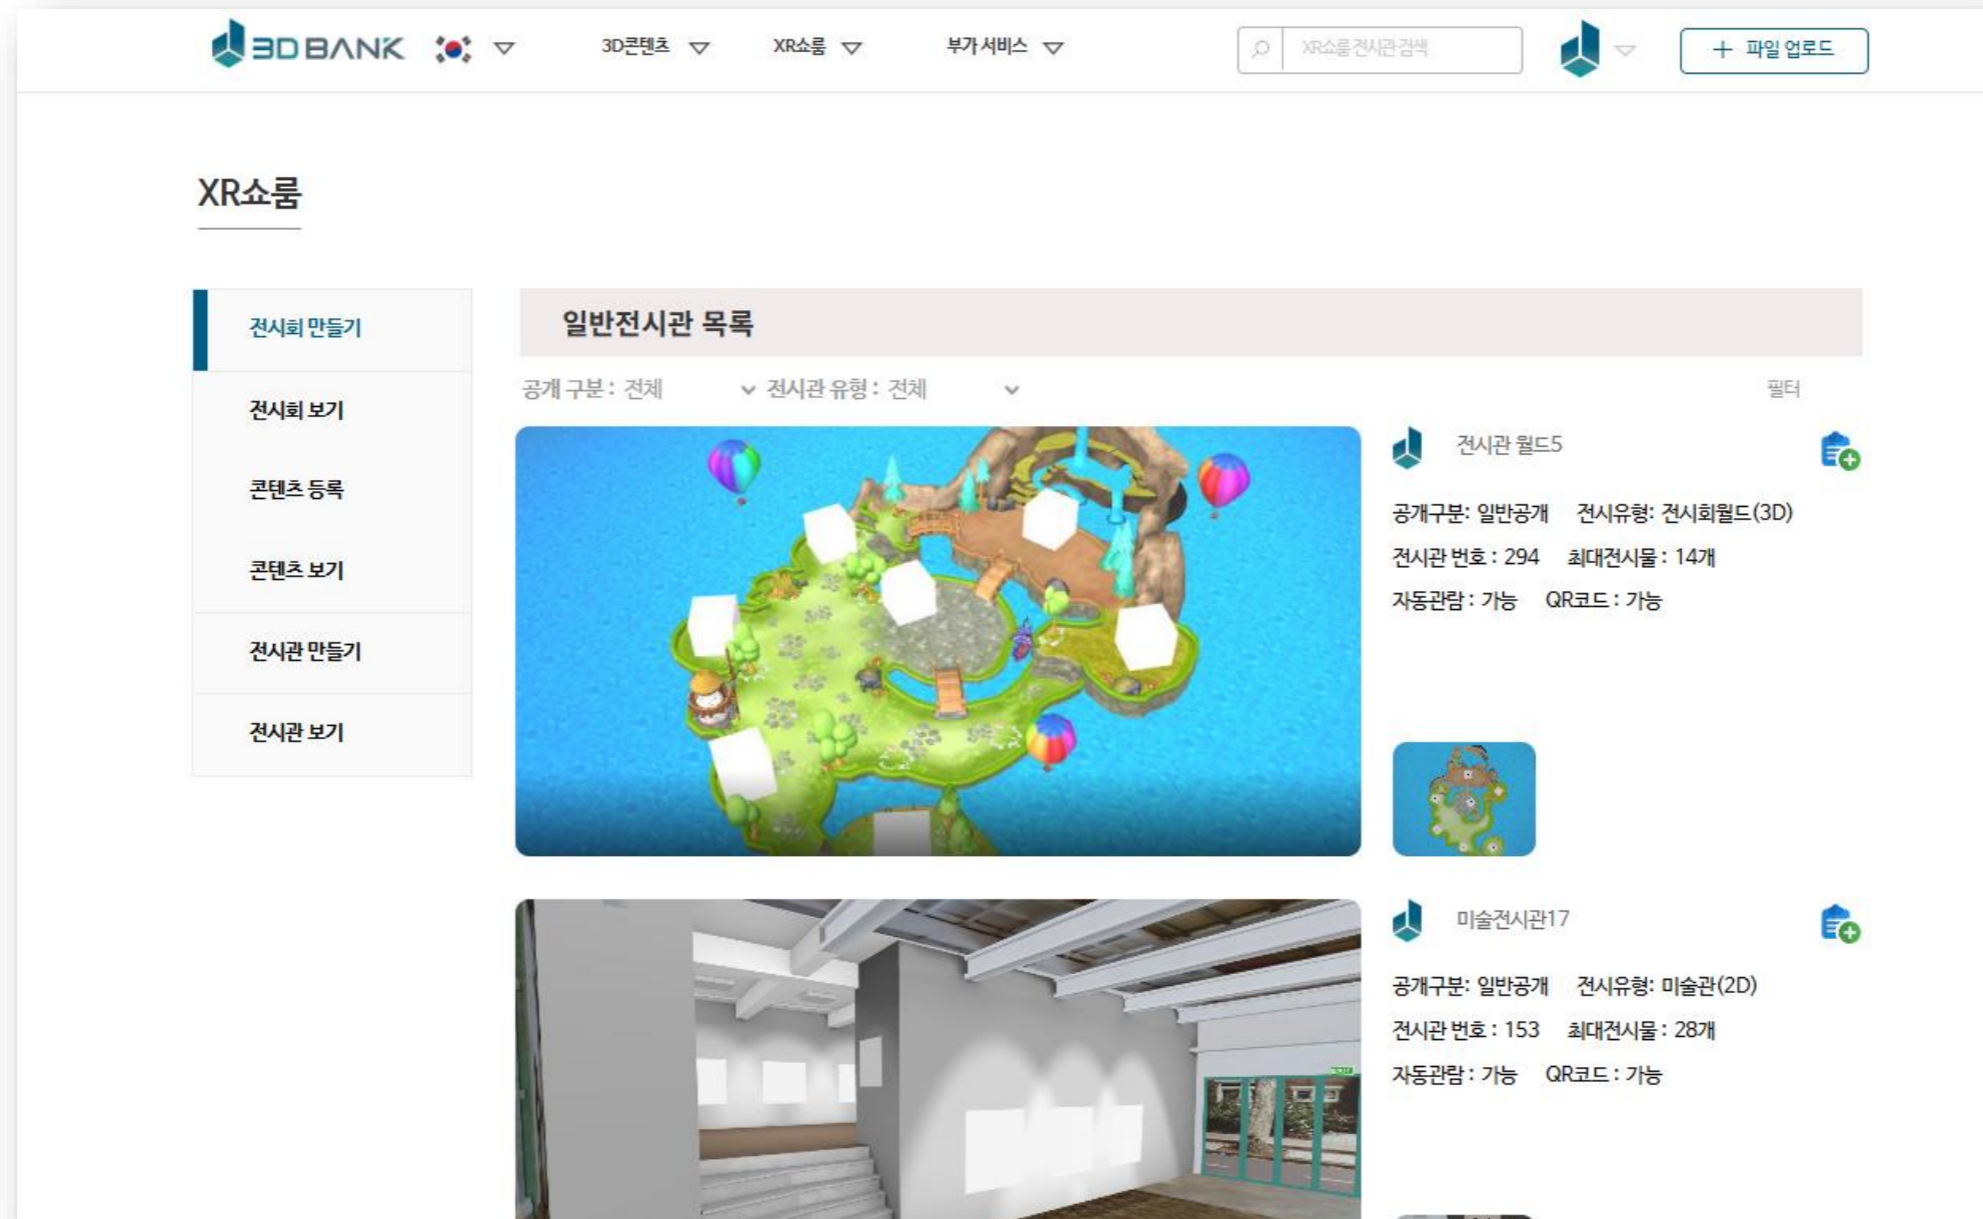

2. XRShowroom Introduction

XRShowroom StartPage Easily choose a 3D template space for display